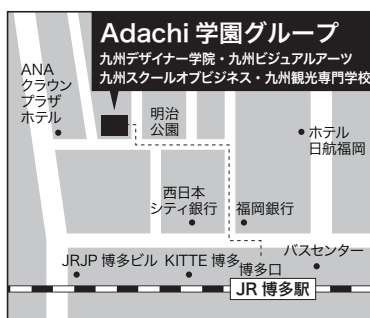

2月25日プレスクールのご案内

平成30年度生対象のプレスクールを下記の通り開催いたします。

なお、出欠の連絡を必ず開催日の2日前までにフォームより手続きして下さい。

持ち物や注意事項等、詳細は「プレスクールの手引き」をご参照下さい。

記

開催日：平成30年2月25日（日）

※体験入学と同日開催のため山口・九州の各県から無料送迎バスを運行します。バスにご乗車される方はプレスクール出欠手続きフォームで必ずバスの予約して下さい。

KIT 九州観光専門学校		
学科	内容	時間・場所
プライダル&ウエディング学科	KIT プレスクール修了式 & 懇親会 持ってくるもの：筆記用具	13時00分～16時00分 (12時30分受付開始) 受付：本校1階
ホテル学科	KIT プレスクール修了式 & 懇親会 持ってくるもの：筆記用具	13時00分～16時00分 (12時30分受付開始) 受付：本校1階
スイーツ&カフェ学科	KIT プレスクール修了式 & 懇親会 持ってくるもの：筆記用具	13時00分～16時00分 (12時30分受付開始) 受付：本校1階
鉄道サービス学科	KIT プレスクール修了式 & 懇親会 持ってくるもの：筆記用具	13時00分～16時00分 (12時30分受付開始) 受付：本校1階
旅行・観光サービス学科	KIT プレスクール修了式 & 懇親会 持ってくるもの：筆記用具	13時00分～16時00分 (12時30分受付開始) 受付：本校1階
エアライン学科	KIT プレスクール修了式 & 懇親会 持ってくるもの：筆記用具	13時00分～16時00分 (12時30分受付開始) 受付：本校1階

プレスクールの参加について毎回事前にホームページで、ご出欠の連絡手続きをして下さい。

〈地図〉

〒812-0011 福岡市博多区博多駅前 3-8-24

〈お問い合わせはこちら〉

Adachi 学園グループ 総合事務局
フリーダイヤル 0120-474-921 (代表)
Eメール staff@eggnet.ac.jp

〈学校アクセス〉

JR 博多駅 博多口より徒歩3分

※駐車場・駐輪場はありません。公共の交通機関をお使い下さい。