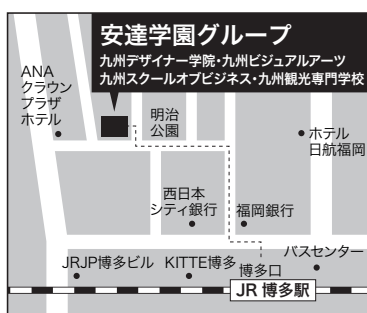

11月26日プレスクールのご案内

平成30年度生対象のプレスクールを下記の通り開催いたします。

なお、出欠の連絡を必ず開催日の2日前までにフォームより手続きして下さい。

持ち物や注意事項等、詳細は「プレスクールの手引き」をご参照下さい。

記

開催日：平成29年11月26日（日）

※体験入学と同日開催のため山口・九州の各県から無料送迎バスを運行します。バスにご乗車される方はプレスクール出欠手続きフォームで必ずバスの予約して下さい。

KVA 九州ビジュアルアーツ		
学科	内容	時間・場所
音響学科	早期現場デビューに向けた「職種別セミナー」 持ってくるもの：筆記用具、ノート(A4サイズ) 服装：私服(動きやすい服装で。※半ズボン、スカート、ダメージジーンズNG。)	13時00分～16時30分 (12時30分受付開始) 本校B館地下2階 エスペランサホール
放送・映画学科	映像業界スペシャルゲストセミナー 持ってくるもの：筆記用具、ノート(A4サイズ) 服装：私服 但し、スカート、半パン、サンダルはNG。	13時00分～16時30分 (12時30分受付開始) 本校B館3階 B301教室
CG映像学科	映像業界スペシャルゲストセミナー 持ってくるもの：筆記用具、ノート(A4サイズ) 服装：私服 但し、スカート、半パン、サンダルはNG。	13時00分～16時30分 (12時30分受付開始) 本校B館3階 B301教室
写真学科	テーマ探し／セレクト、発表 当日準備する物：筆記用具、ノート、動物園で撮影したデータ 服装：私服	13時00分～16時30分 (12時30分受付開始) 本校C館5階 C501教室
パフォーマンス アーツ学科	舞台公演を観劇しよう! 持ってくるもの：筆記用具、メモ、運動着(ジャージや動きやすいもの。) 服装：私服	13時00分～16時30分 (12時30分受付開始) 本校C館7階 C701教室
声優学科	アフレコ公演を観劇しよう! 持ってくるもの：筆記用具、メモ、運動着(ジャージや動きやすいもの。) 服装：私服	13時00分～16時30分 (12時30分受付開始) 本校C館7階 C701教室
アニメーション 学科	アニメを制作しよう!口パク編 持ってくるもの：筆記用具、ノート 服装：私服可	13時00分～16時30分 (12時30分受付開始) 本校B館4階 B406教室

プレスクールの参加について毎回事前にホームページで、ご出欠の連絡手続きをして下さい。

〈地図〉

〒812-0011 福岡市博多区博多駅前 3-8-24

〈お問い合わせはこちら〉

安達学園グループ 総合事務局

フリーダイヤル 0120-474-922 (代表)

Eメール staff@eggnet.ac.jp

〈学校アクセス〉

JR博多駅 博多口より徒歩3分

※駐車場・駐輪場はありません。公共の交通機関をお使い下さい。