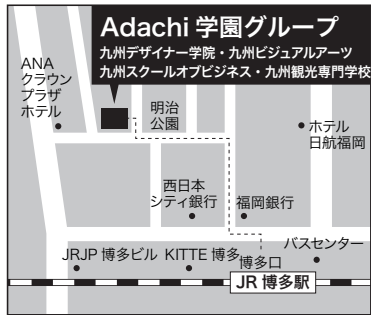

〈地図〉

〒812-0011 福岡市博多区博多駅前 3-8-24

〈お問い合わせはこちら〉

Adachi 学園グループ 総合事務局

フリーダイヤル 0120-474-923 (代表)

Eメール staff@eggnet.ac.jp

〈学校アクセス〉

JR 博多駅 博多口より徒歩 3 分

※駐車場・駐輪場はありません。公共の交通機関をお使い下さい。