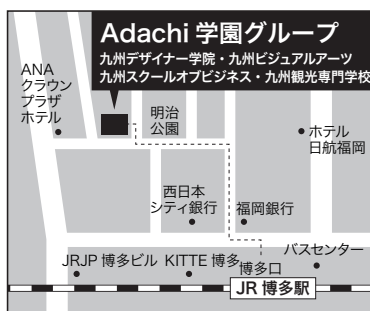

2月25日プレスクールのご案内

平成30年度生対象のプレスクールを下記の通り開催いたします。

なお、出欠の連絡を必ず開催日の2日前までにフォームより手続きして下さい。

持ち物や注意事項等、詳細は「プレスクールの手引き」をご参照下さい。

記

開催日：平成30年2月25日（日）

※体験入学と同日開催のため山口・九州の各県から無料送迎バスを運行します。バスにご乗車される方はプレスクール出欠手続きフォームで必ずバスの予約して下さい。

KVA 九州ビジュアルアーツ		
学科	内容	時間・場所
音響学科	プレスクール修了式 ～キャリア部スーパートリオが伝授する！就職・デビュー、あこがれの業界進出ナビ！～ 持ってくるもの：筆記用具、ノート 服装：私服	13時00分～16時30分 (12時30分受付開始) 本校B館地下2階 エスペランサホール
放送・映画学科	プレスクール修了式 ～キャリア部スーパートリオが伝授する！就職・デビュー、あこがれの業界進出ナビ！～ 持ってくるもの：筆記用具、ノート 服装：私服	13時00分～16時30分 (12時30分受付開始) 本校B館地下2階 エスペランサホール
CG映像学科	プレスクール修了式 ～キャリア部スーパートリオが伝授する！就職・デビュー、あこがれの業界進出ナビ！～ 持ってくるもの：筆記用具、ノート 服装：私服	13時00分～16時30分 (12時30分受付開始) 本校B館地下2階 エスペランサホール
写真学科	プレスクール修了式 ～キャリア部スーパートリオが伝授する！就職・デビュー、あこがれの業界進出ナビ！～ 持ってくるもの：筆記用具、ノート 服装：私服	13時00分～16時30分 (12時30分受付開始) 本校B館地下2階 エスペランサホール
パフォーマンスアーツ学科	プレスクール修了式 ～キャリア部スーパートリオが伝授する！就職・デビュー、あこがれの業界進出ナビ！～ 持ってくるもの：筆記用具、ノート 服装：私服	13時00分～16時30分 (12時30分受付開始) 本校B館地下2階 エスペランサホール
声優学科	プレスクール修了式 ～キャリア部スーパートリオが伝授する！就職・デビュー、あこがれの業界進出ナビ！～ 持ってくるもの：筆記用具、ノート 服装：私服	13時00分～16時30分 (12時30分受付開始) 本校B館地下2階 エスペランサホール
アニメーション学科	プレスクール修了式 ～キャリア部スーパートリオが伝授する！就職・デビュー、あこがれの業界進出ナビ！～ 持ってくるもの：筆記用具、ノート 服装：私服	13時00分～16時30分 (12時30分受付開始) 本校B館地下2階 エスペランサホール

プレスクールの参加について毎回事前にホームページで、ご出欠の連絡手続きをして下さい。

〈地図〉

〒812-0011 福岡市博多区博多駅前 3-8-24

〈お問い合わせはこちら〉

Adachi 学園グループ 総合事務局

フリーダイヤル 0120-474-922 (代表)

Eメール staff@eggnet.ac.jp

〈学校アクセス〉

JR 博多駅 博多口より徒歩3分

※駐車場・駐輪場はありません。公共の交通機関をお使い下さい。