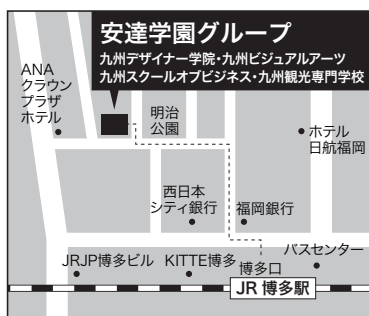

11月26日プレスクールのご案内

平成30年度生対象のプレスクールを下記の通り開催いたします。

なお、出欠の連絡を必ず開催日の2日前までにフォームより手続きして下さい。

持ち物や注意事項等、詳細は「プレスクールの手引き」をご参照下さい。

記

開催日：平成29年11月26日（日）

※体験入学と同日開催のため山口・九州の各県から無料送迎バスを運行します。バスにご乗車される方はプレスクール出欠手続きフォームで必ずバスの予約して下さい。

KVA 九州ビジュアルアーツ		
学科	内容	時間・場所
音響学科	早期現場デビューに向けた「職種別セミナー」 持ってくるもの：筆記用具、ノート(A4サイズ) 服装：私服(動きやすい服装で。※半ズボン、スカート、ダメージジーンズNG。)	13時00分～16時30分 (12時30分受付開始) 本校B館地下2階 エスペランサホール
放送・映画学科	映像業界スペシャルゲストセミナー 持ってくるもの：筆記用具、ノート(A4サイズ) 服装：私服 但し、スカート、半パン、サンダルはNG。	13時00分～16時30分 (12時30分受付開始) 本校B館3階 B301教室
CG映像学科	映像業界スペシャルゲストセミナー 持ってくるもの：筆記用具、ノート(A4サイズ) 服装：私服 但し、スカート、半パン、サンダルはNG。	13時00分～16時30分 (12時30分受付開始) 本校B館3階 B301教室
写真学科	テーマ探し／セレクト、発表 当日準備する物：筆記用具、ノート、動物園で撮影したデータ 服装：私服	13時00分～16時30分 (12時30分受付開始) 本校C館5階 C501教室
パフォーマンス アーツ学科	舞台公演を観劇しよう! 持ってくるもの：筆記用具、メモ、運動着(ジャージや動きやすいもの。) 服装：私服	13時00分～16時30分 (12時30分受付開始) 本校C館7階 C701教室
声優学科	アフレコ公演を観劇しよう! 持ってくるもの：筆記用具、メモ、運動着(ジャージや動きやすいもの。) 服装：私服	13時00分～16時30分 (12時30分受付開始) 本校C館7階 C701教室
アニメーション 学科	アニメを制作しよう!口パク編 持ってくるもの：筆記用具、ノート 服装：私服可	13時00分～16時30分 (12時30分受付開始) 本校B館4階 B406教室

プレスクールの参加について毎回事前にホームページで、ご出欠の連絡手続きをして下さい。

〈地図〉

〒812-0011 福岡市博多区博多駅前3-8-24

〈お問い合わせはこちら〉

安達学園グループ 総合事務局

フリーダイヤル 0120-474-922 (代表)

Eメール staff@eggnet.ac.jp

〈学校アクセス〉

JR博多駅 博多口より徒歩3分

※駐車場・駐輪場はありません。公共の交通機関をお使い下さい。