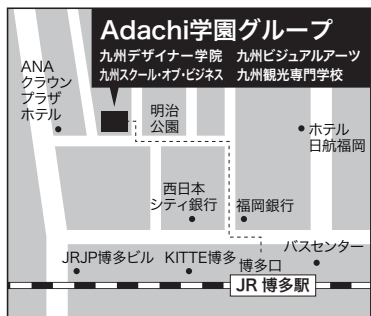

〈地図〉

〒812-0011 福岡市博多区博多駅前 3-8-24

〈お問い合わせはこちら〉

Adachi 学園グループ 総合事務局

フリーダイヤル 0120-474-923 (代表)

Eメール staff@eggnet.ac.jp

〈学校アクセス〉

JR 博多駅 博多口より徒歩 3 分

※駐車場・駐輪場はありません。公共の交通機関をお使い下さい。