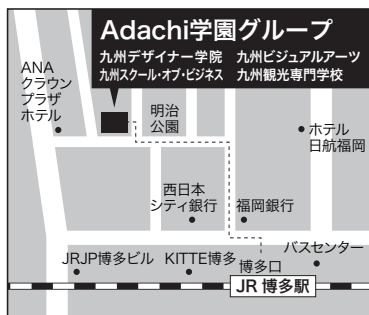

〈地図〉

〒812-0011 福岡市博多区博多駅前 3-8-24

〈お問い合わせはこちら〉

Adachi 学園グループ 総合事務局

フリーダイヤル 0120-474-923 (代表)

Eメール staff@eggnet.ac.jp

〈学校アクセス〉

JR 博多駅 博多口より徒歩 3 分

※駐車場・駐輪場はありません。公共の交通機関をお使い下さい。